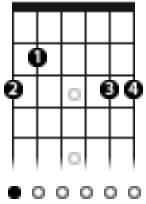

Cabide

Mart'nália

Composição: Luiz Melodia / Ana Carolina

Tom: **G**

Afinação: **EADGBE**

Intro: G G G G
G G G G
G G G Am7

G F#° Em7
E se eu fingir e sair por ai na noitada, me
Am7 D7
acabando de rir

G F#°
E se eu disser que não digo, e não ligo, e que
Em7 Am7 D7
fico e que só vou aprontar
Am7 D7 Bm7
É que eu sambo direitinho, assim bem miudinho,
E7

Cê não sabe acompanhar
Am7 A#° Bm7
Vou arrancar sua saia e pôr no meu cabide só pra
E7
pendurar
Am7 D7 G
Quero ver se você tem atitude e se vai encarar

G F#° Em7
E se eu sumir dos lugares, dos bares, esquinas e
Am7 D7
ninguém me encontrar

G F#° Em7
E se me virem sambando até de madrugada e você
Am7 E7
for até lá

Am7 D7 Bm7
É que eu sambo direitinho assim bem miudinho, cê
E7

não sabe acompanhar
Am7 A#° Bm7
Vou arrancar sua blusa e pôr no meu cabide só pra
E7
pendurar

encarar

Am7

D7

Quero ver se você tem atitude e se vai

G F F# G E7

encarar

G

Am7